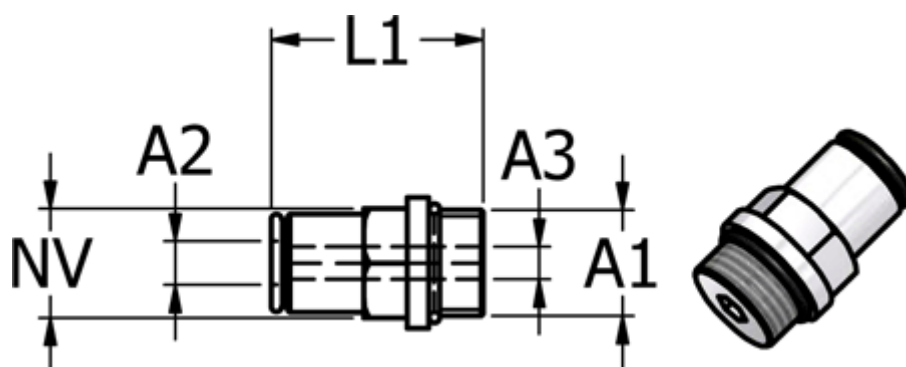

Varenummer: 58674501412
Beskrivelse: Metalfitting 745.014-12, Ø12 - G 1/4"
Push-in lige union

Mål

Gevind A2	= G 1/4"
Indvendig sekskant A3	= 7
L1	= 30.5
NV	= 19
Udvendig slangediameter A1	= 12